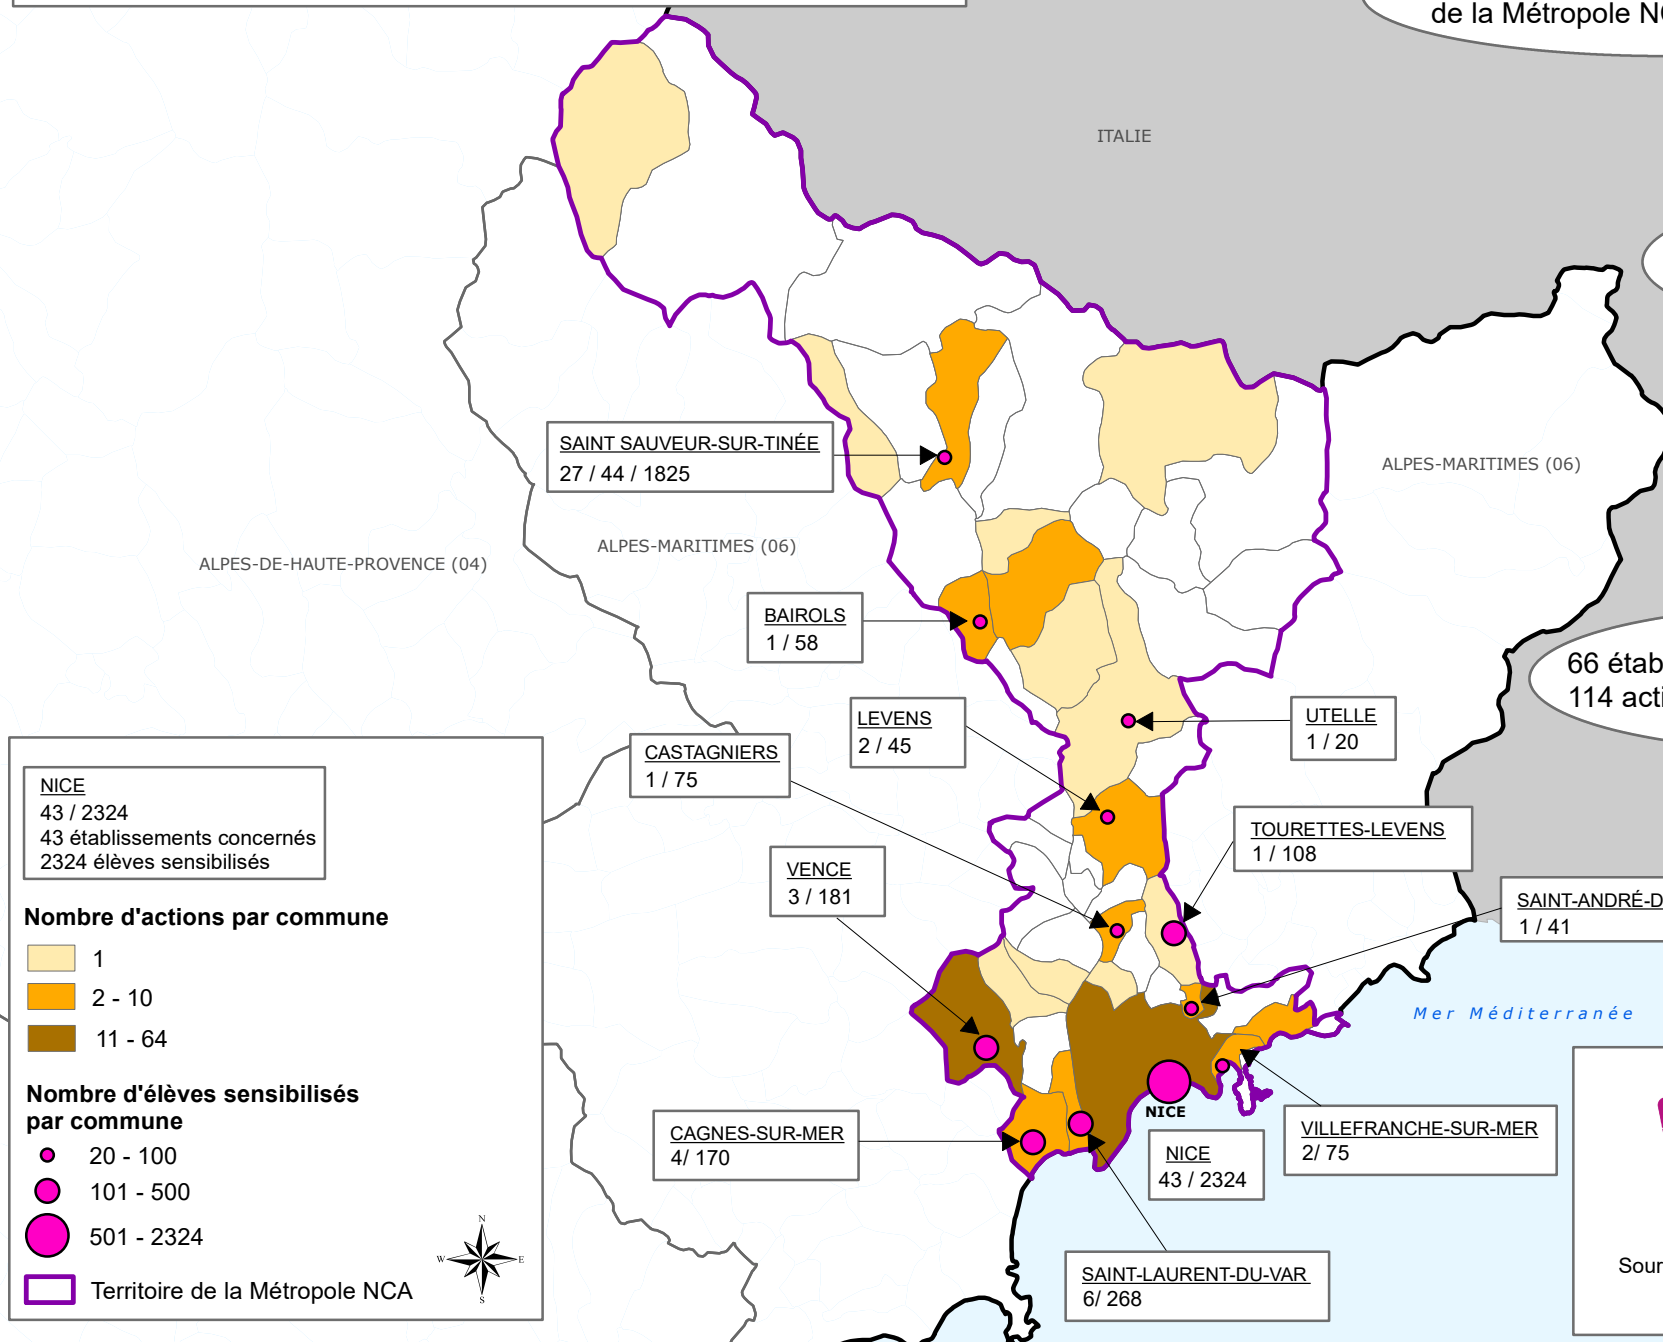

LES ACTIONS EDD MENÉES SUR LE TERRITOIRE DE LA MÉTROPOLE NICE COTE D'AZUR ET LES ÉTABLISSEMENTS SCOLAIRES SENSIBILISÉS

133 actions réalisées sur le territoire de la Métropole NCA (49 communes)

22 communes concernées
5000 personnes sensibilisées

66 établissements scolaires touchés
114 actions et 3415 élèves sensibilisés

NICE
43 / 2324
43 établissements concernés
2324 élèves sensibilisés

Nombre d'actions par commune

- 1
- 2 - 10
- 11 - 64

Nombre d'élèves sensibilisés par commune

- 20 - 100
- 101 - 500
- 501 - 2324

 Territoire de la Métropole NCA

Source des données : Observatoire régional EEDD
Validité des données : novembre 2019
Réalisation : ARBE - Février 2020